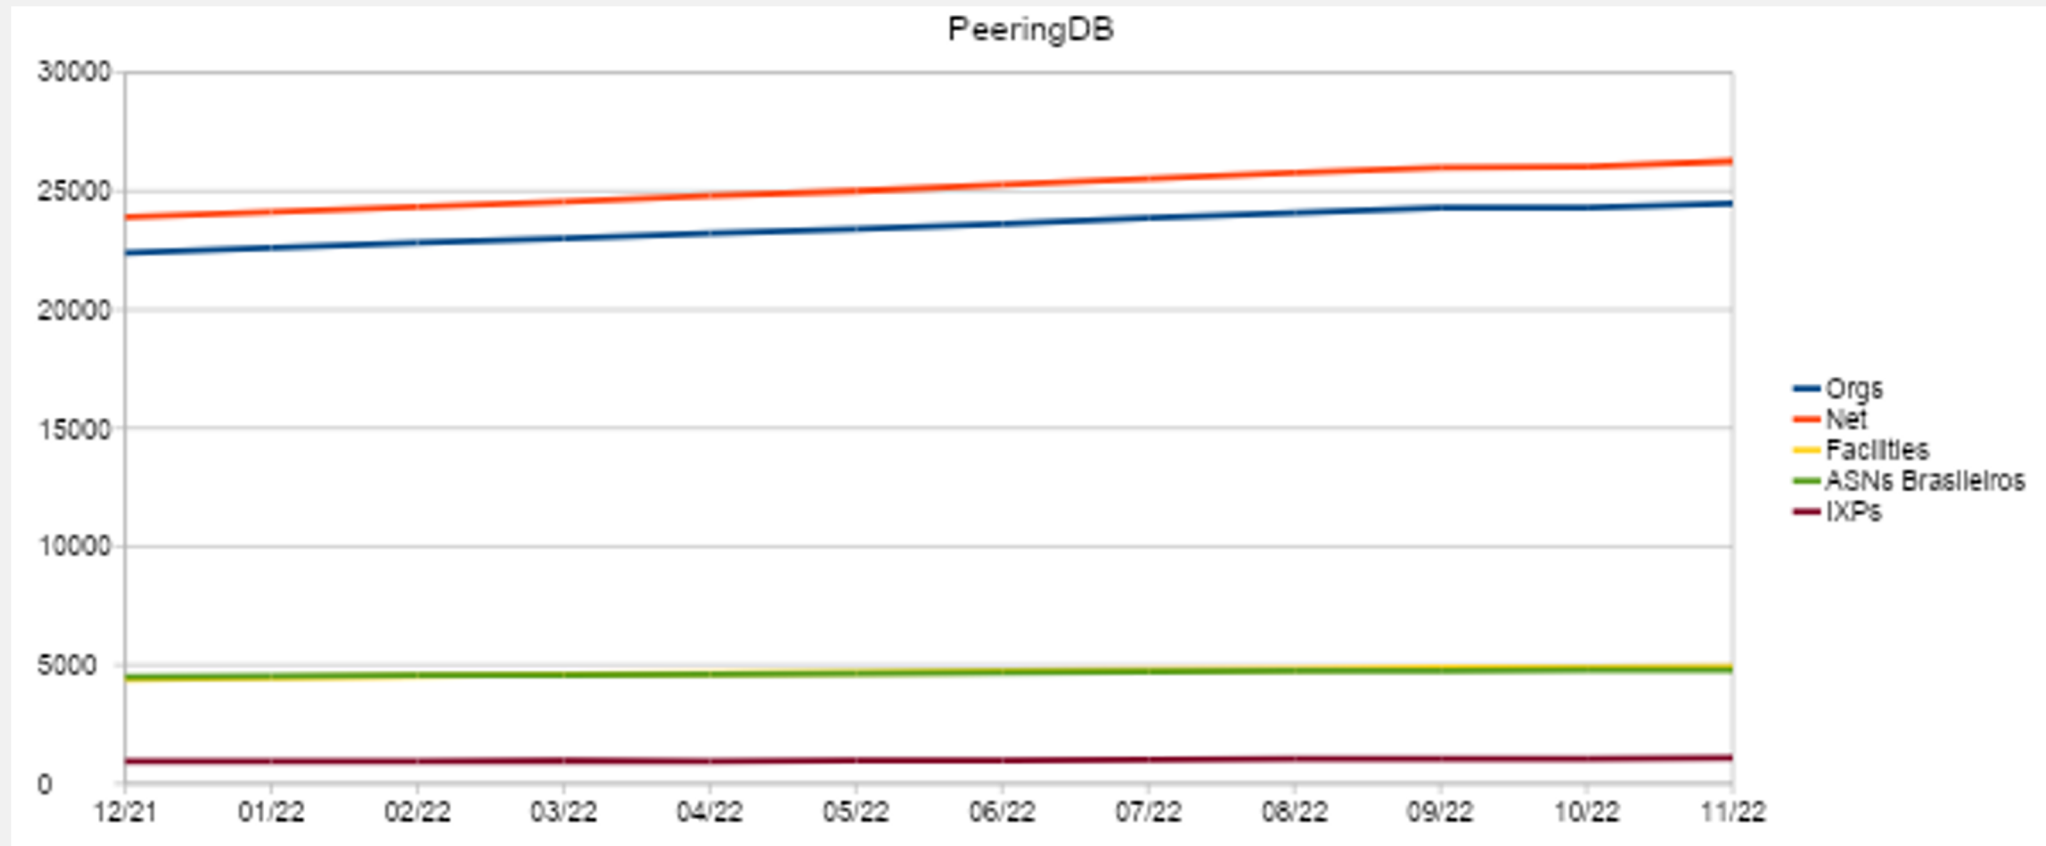

PeeringDB – Estatísticas

- **49% de crescimento nos últimos 3 anos**

PeeringDB – Estatísticas

- **Mudança na curva de crescimento durante a Pandemia**

PeeringDB – Estatísticas

- Novos objetos
- 24495 Organizações
- 26264 Redes
- 4943 Facilities
- 4790 ASNs Brasileiros
- 1064 Internet Exchanges
- **Atualmente existem 9627 Sistemas Autonomos registrados na base do Registro.br**

PeeringDB – Estatísticas

PeeringDB – Estatísticas

- Dados de 2021
- 12.700 tickets atendidos
- Média de 920 a 1330 tickets por mês
- Tempo de resolução variou de 2,7 a 5,8 horas
- 40% dos chamados foram resolvidos automaticamente