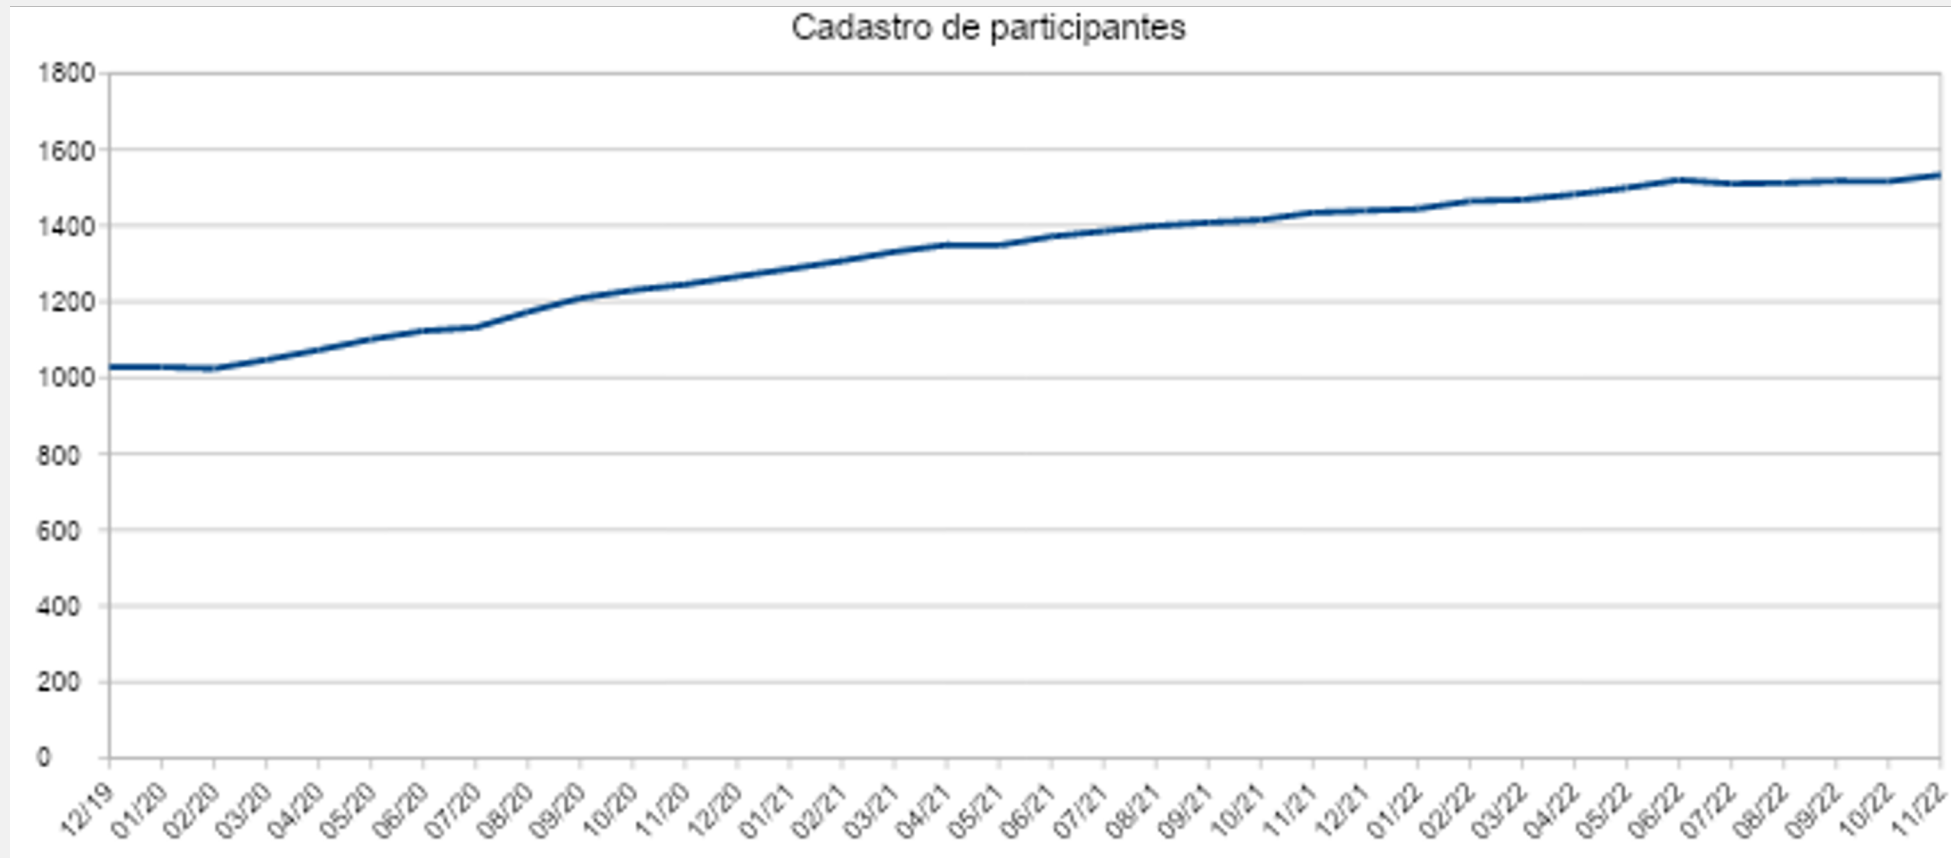

PeeringDB – Estatísticas

- **49% de crescimento nos últimos 3 anos**