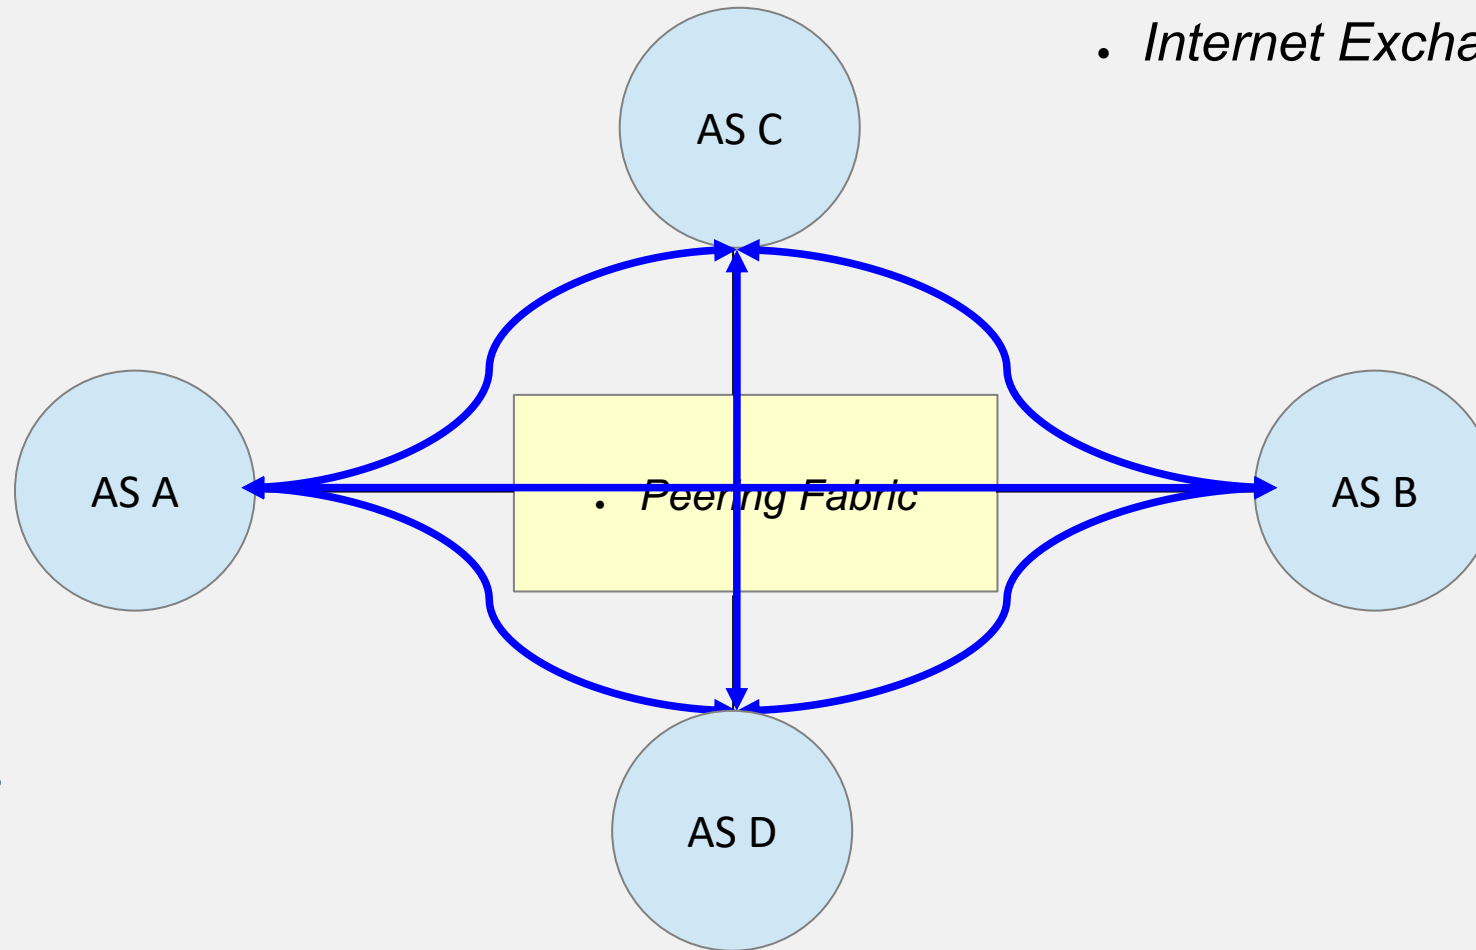

PeeringDB

Julimar Lunguinho Mendes

julimar@peeringdb.com

Darwin Costa

Darwin@peeringdb.com

O que é Peering?

• *Internet Exchange Point (IXP)*

• *Peering Fabric*

- **Benefícios**
- Maior controle
- Redução de custos

• **Relacionamento entre Sistemas Autônomos (AS)**

O que é o PeeringDB?

- **Base de dados**

- Usuários

- Organizações

- ASNs

- Facilities (Datacenters)

O que é o PeeringDB?

- Em média se estima que 700.000 acessos por dia são feitos a base do PeeringDB, com 50% desses acessos feitos por humanos e 50% através de uso de APIs.

Porque usar o PeeringDB?

- A maioria das empresas de CDN exigem que o AS interessado em fazer peering esteja com seus dados atualizados no PeeringDB
- Recomendado por projetos como MANRS. Em casos de incidentes de segurança facilitar as redes envolvidas.
 - Pode ser usado para automação de geração de configurações
 - Configuração inicial para configurar o peering rapidamente
 - Atualização da configuração se o valor máximo de prefixos mudar