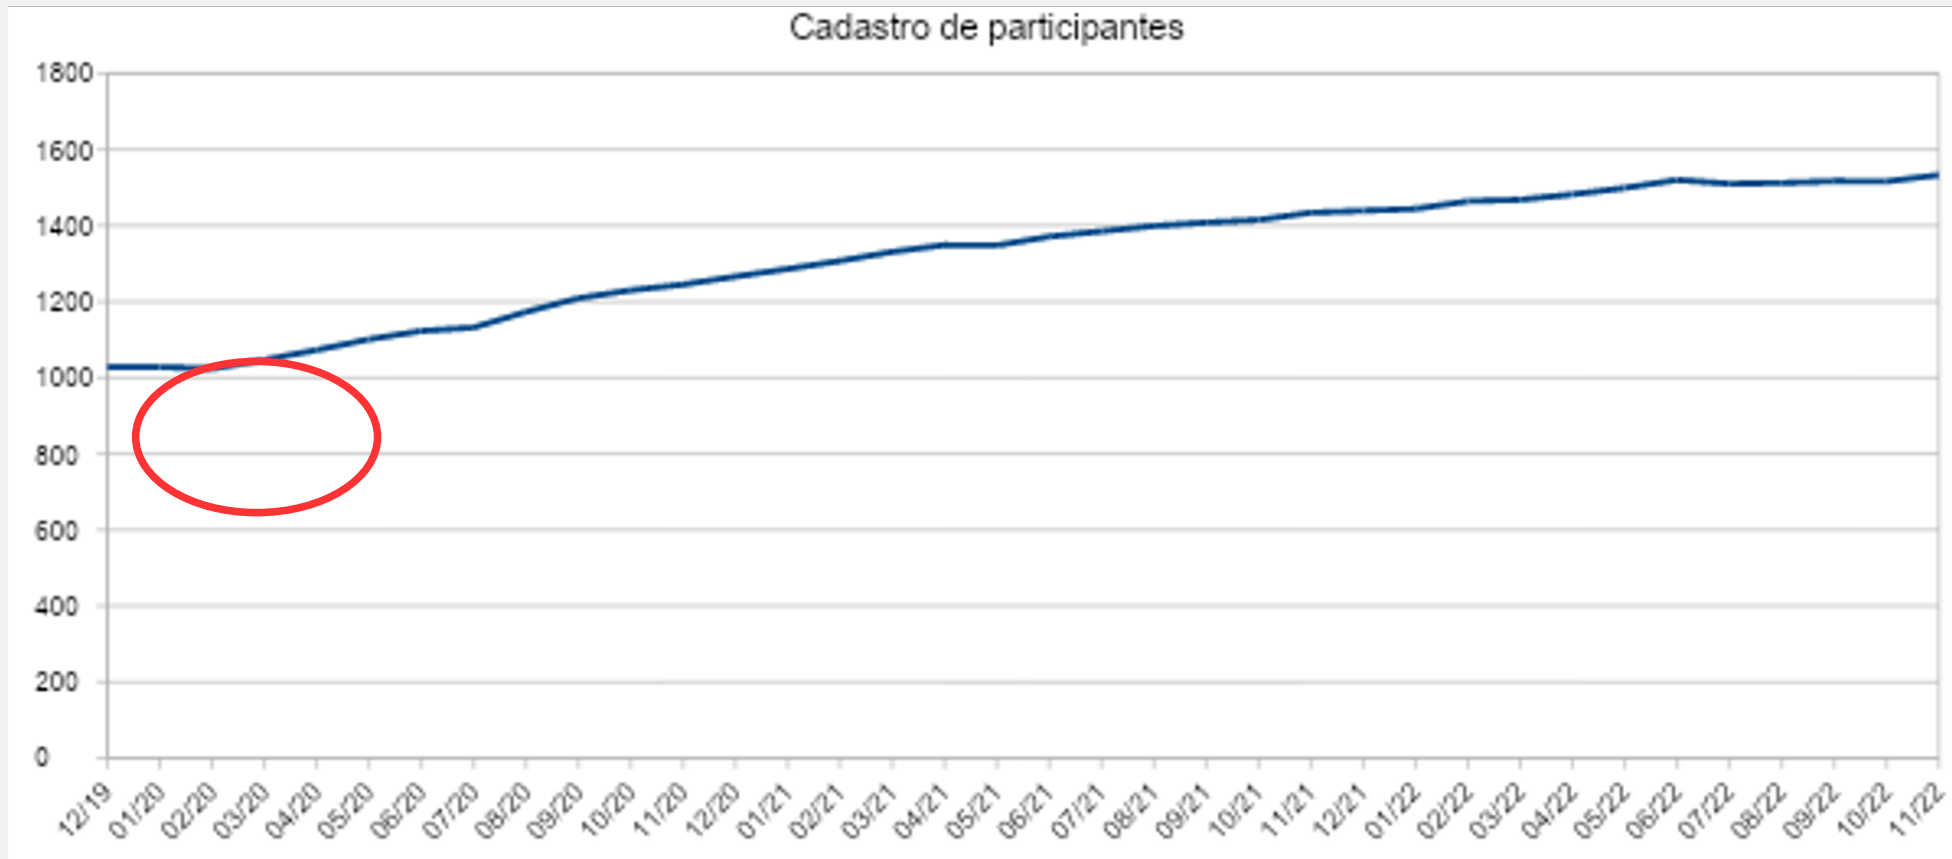

Peers at this Exchange Point

Nome do Peer IPv4	ASN IPv6	Velocid...	Política
Angola Cables 196.11.234.1	37468 2001:43f8:9d0::925c:0:1	40G	Selective
angonix Route Servers 196.11.234.252	327788 2001:43f8:9d0:0:5:6c:0:1	40G	Open
angonix Route Servers 196.11.234.253	327788 2001:43f8:9d0:0:5:6c:0:2	40G	Open
Banco BAI 196.11.234.28	36936	1G	Selective
Chevron 196.11.234.35	7862 2001:43f8:9d0::1eb6:0:1	1G	Selective
CMC Networks 196.11.234.14	25818	1G	Selective
Congo Telecom 196.11.234.26	37451 2001:43f8:9d0::924b:a:1	20G	Selective
G8 196.11.234.22	28329 2001:43f8:9d0::6ea9:0:1	1G	Selective
i3D.net 196.11.234.19	49544 2001:43f8:9d0::c188:0:1	1G	Selective

PeeringDB – Estatísticas

- **49% de crescimento nos últimos 3 anos**

PeeringDB – Estatísticas

- **Mudança na curva de crescimento durante a Pandemia**

PeeringDB – Estatísticas

- Novos objetos
- 24495 Organizações
- 26264 Redes
- 4943 Facilities
- 4790 ASNs Brasileiros
- 1064 Internet Exchanges
- **Atualmente existem 9627 Sistemas Autonomos registrados na base do Registro.br**

PeeringDB – Estatísticas

PeeringDB – Estatísticas

- Dados de 2021
- 12.700 tickets atendidos
- Média de 920 a 1330 tickets por mês
- Tempo de resolução variou de 2,7 a 5,8 horas
- 40% dos chamados foram resolvidos automaticamente